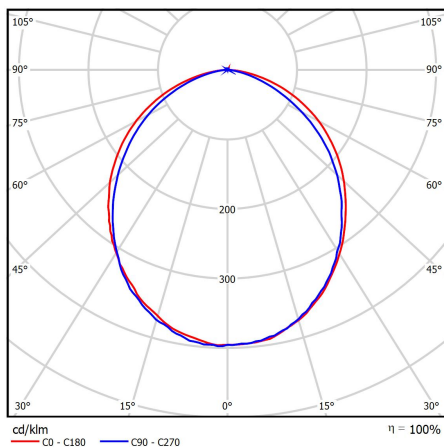

### Кривая силы света GL-CLASSIC Sport 96

(опал)

### Технические характеристики

- Материал корпуса: листовая сталь (0,5 мм) окрашена порошковой краской белого цвета
- Материал решетки: оцинкованный стальной прут 4 мм окрашенный в цвет корпуса светильника
- Оптическая система: светотехнический полистирол/поликарбонат
- Потребляемая мощность светильника: 39 Вт
- Общий световой поток: 5150 лм
- Рабочий ток светодиодов: 117 мА
- Количество светодиодов: 96 шт
- Коэффициент мощности, cos φ: более 0,95
- Коэффициент пульсаций светового потока менее: 1%
- Температурный диапазон: +1... +40 °С
- Угол излучения: 170°
- КСС: Д
- Индекс цветопередачи, Ra: >80
- Габаритные размеры светильника: 1200 x 180 x 40 мм
- Вид климатического исполнения: УХЛ 4
- Степень защиты: IP 20
- Гарантия 5 лет